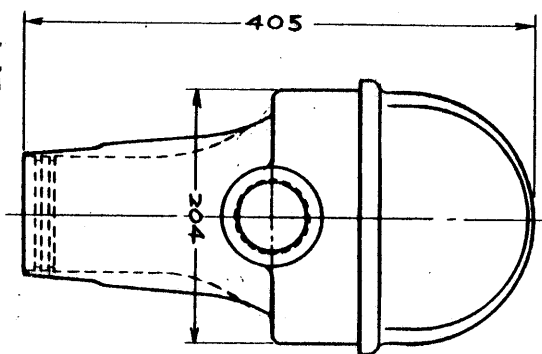

生産中止図面

2003/06

注記
模様の色は原画に準ずる

東陶機器株式会社

C103 T7

縮尺 1/6 単位...mm

H.2年 8月 3日 M.N

製作の場合は多少変更することもありますので予め御了承下さい。