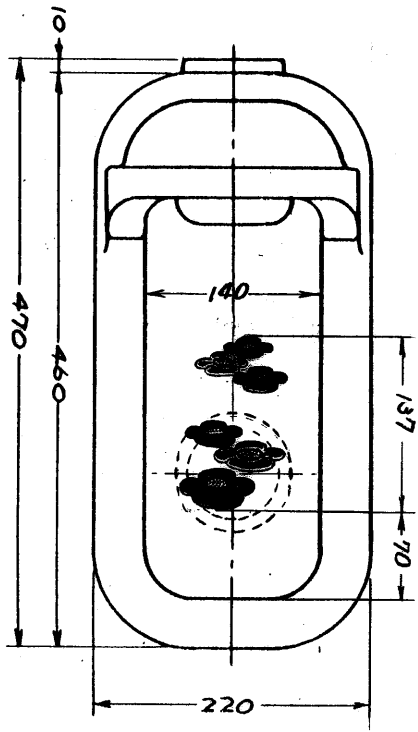

生産中止図面

2003/06

注記
模様の色は原画に準ずる

東陶機器株式会社

C103 T7

縮尺 1/6 単位...mm

H.2年 8月 3日 M.N

製作の場合は多少変更することもありますので予め御了承下さい。