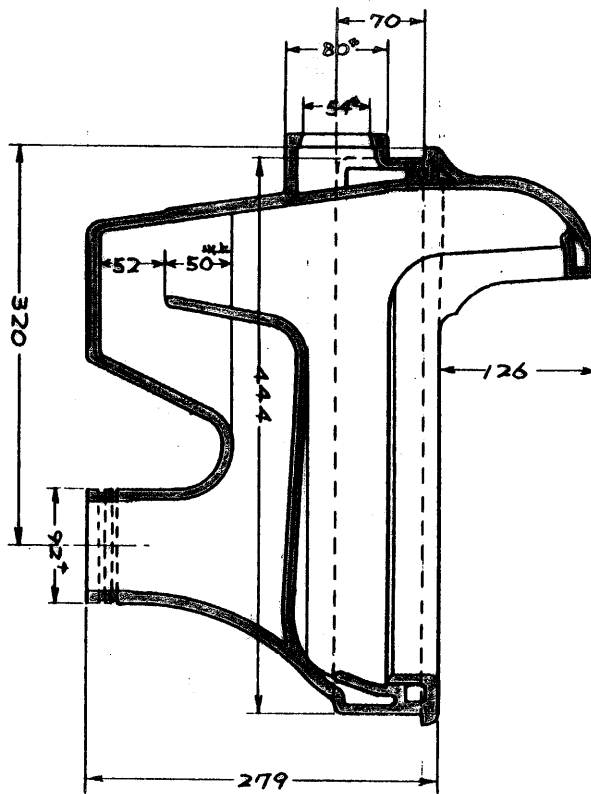

生産中止図面

2003/06

注記
模様の色は原画に準ずる

東陶機器株式会社

C103 T7

縮尺 1/6 単位...mm

H.2年 8月 3日 M.N

製作の場合は多少変更することもありますので予め御了承下さい。